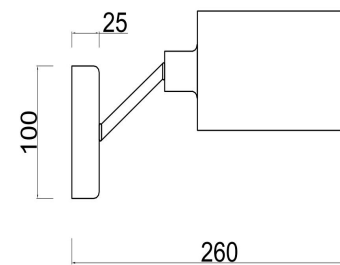

## Инструкция FR5040WL-01CH

1xE14 40W

Модель: FR5040WL-01CH  
Коллекция: Modern  
Серия: Brianne  
Настенный светильник