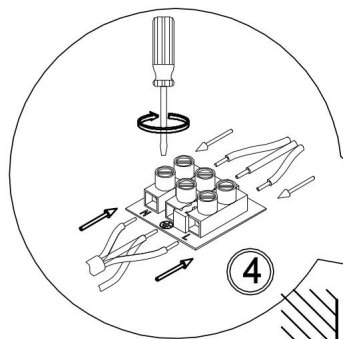

## Инструкция FR5040WL-01CH

1xE14 40W

Модель: FR5040WL-01CH  
Коллекция: Modern  
Серия: Brianne  
Настенный светильник