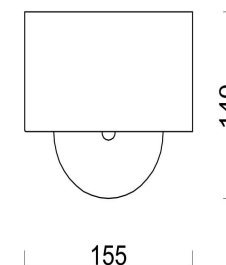

## Инструкция FR5040WL-01CH

1xE14 40W

Модель: FR5040WL-01CH  
Коллекция: Modern  
Серия: Brianne  
Настенный светильник