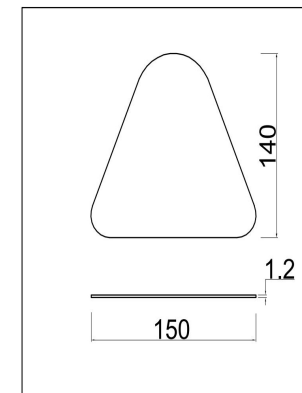

## Инструкция FR5040WL-01CH

1xE14 40W

Модель: FR5040WL-01CH  
Коллекция: Modern  
Серия: Brianne  
Настенный светильник