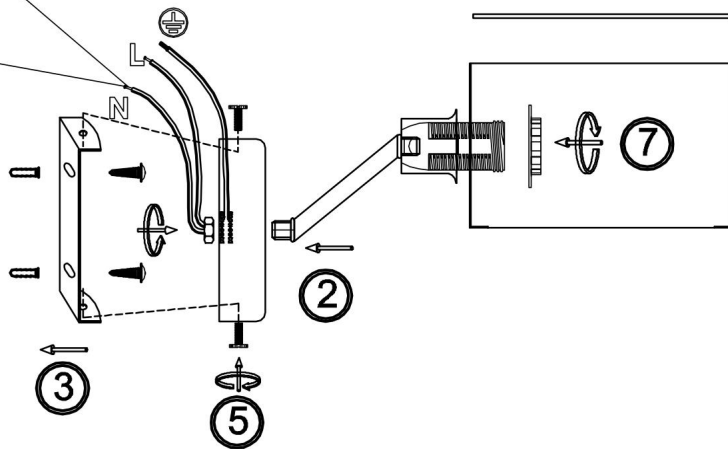

## Инструкция FR5040WL-01CH

1xE14 40W

Модель: FR5040WL-01CH  
Коллекция: Modern  
Серия: Brianne  
Настенный светильник