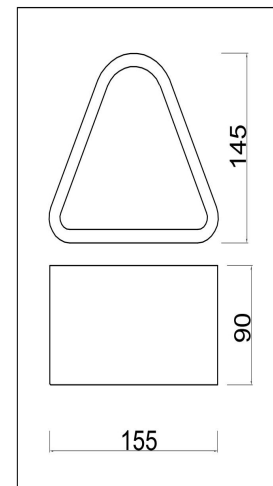

## Инструкция FR5040WL-01CH

1xE14 40W

Модель: FR5040WL-01CH  
Коллекция: Modern  
Серия: Brianne  
Настенный светильник