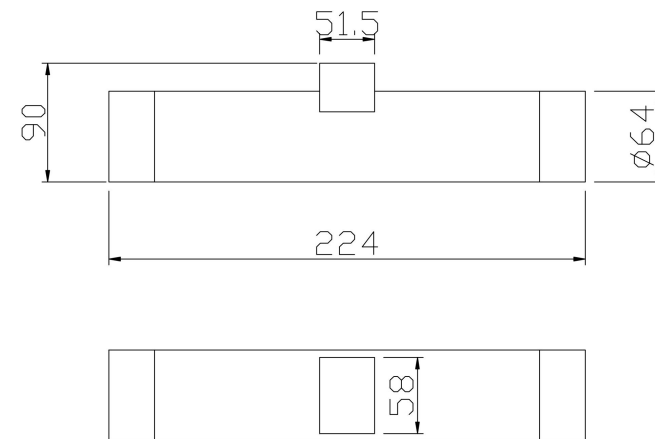

③

①

②

MAX 10W
750 Lumen

Модель: C027WL-L10W
Коллекция: Ceiling & Wall
Серия: KILT
Настенный светильник