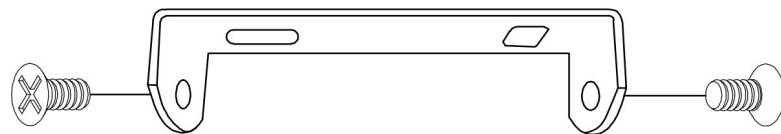

③

①

②

MAX 10W
750 Lumen

Модель: C027WL-L10W
Коллекция: Ceiling & Wall
Серия: KILT
Настенный светильник