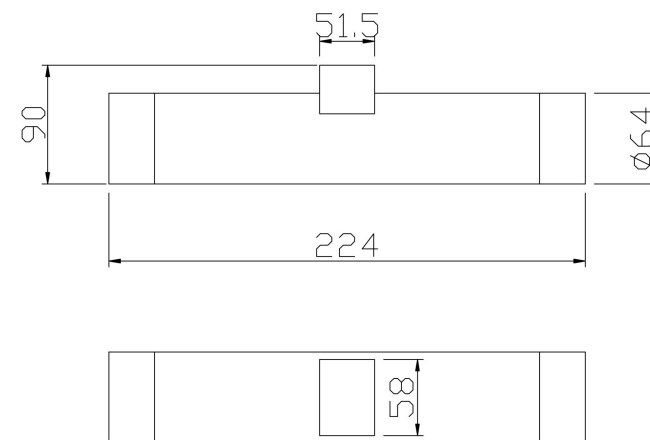

③

①

②

MAX 10W
750 Lumen

Модель: C027WL-L10B
Коллекция: Ceiling & Wall
Серия: KILT
Настенный светильник