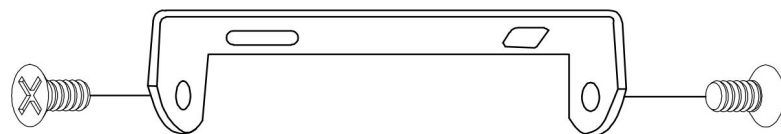

③

①

②

MAX 10W
750 Lumen

Модель: C027WL-L10B
Коллекция: Ceiling & Wall
Серия: KILT
Настенный светильник