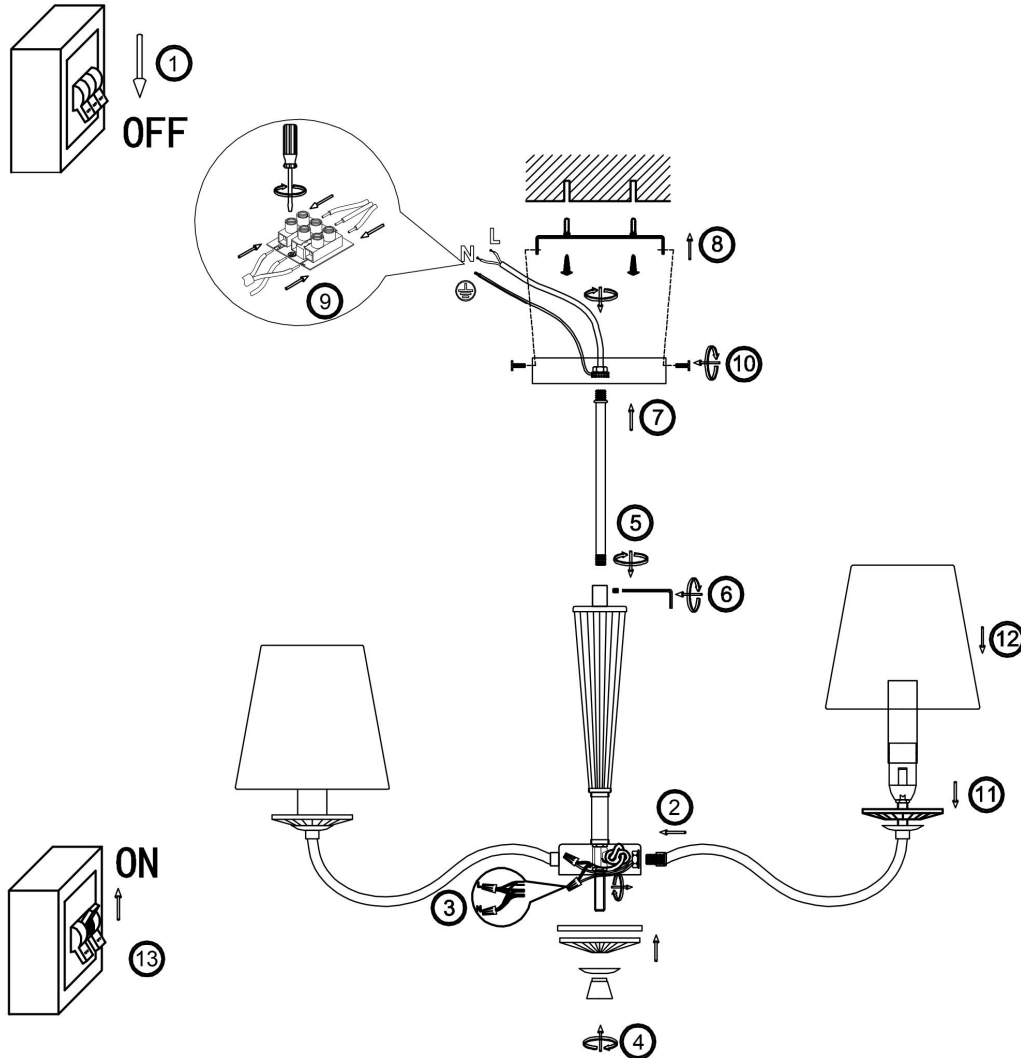

freya

Инструкция FR2027PL-05BS

5x E14 40W

Модель: FR2027PL-05BS
Коллекция: Classic
Серия: Osborn
Подвесной светильник