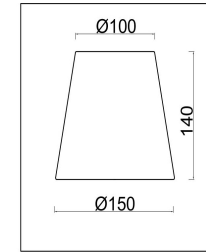

freya

Инструкция FR2027PL-05BS

5x E14 40W

Модель: FR2027PL-05BS
Коллекция: Classic
Серия: Osborn
Подвесной светильник