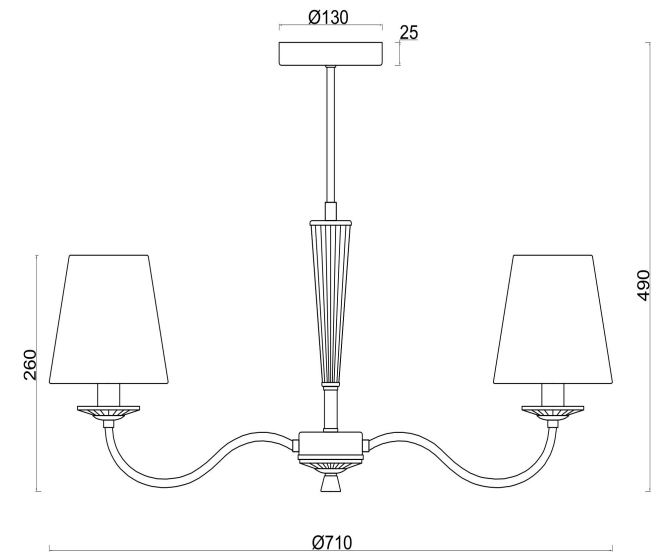

freya

Инструкция FR2027PL-05BS

5x E14 40W

Модель: FR2027PL-05BS
Коллекция: Classic
Серия: Osborn
Подвесной светильник