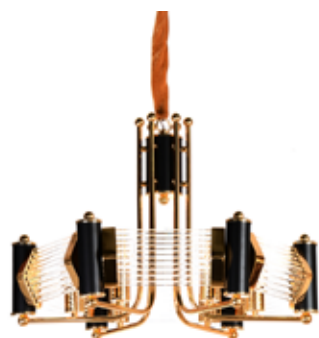

MD6900-8A
ВxШxГ: 63 x 63 x 63 см
6 x 40 Вт, G9

MD6910-6A BLACK
ВxШxГ: 63 x 63 x 63 см
6 x 40 Вт, G9

CL8612-88 FG
ВхШхГ: 49 x 88 x 88 см
12 x 40 Вт, E14

LD8229-12
ВхШхГ: 60 x 90 x 90 см
12 x 40 Вт, E27

BRCH9062-6
ВхШхГ: 46 x 68 x 68 см
6 x 40 Вт, E27